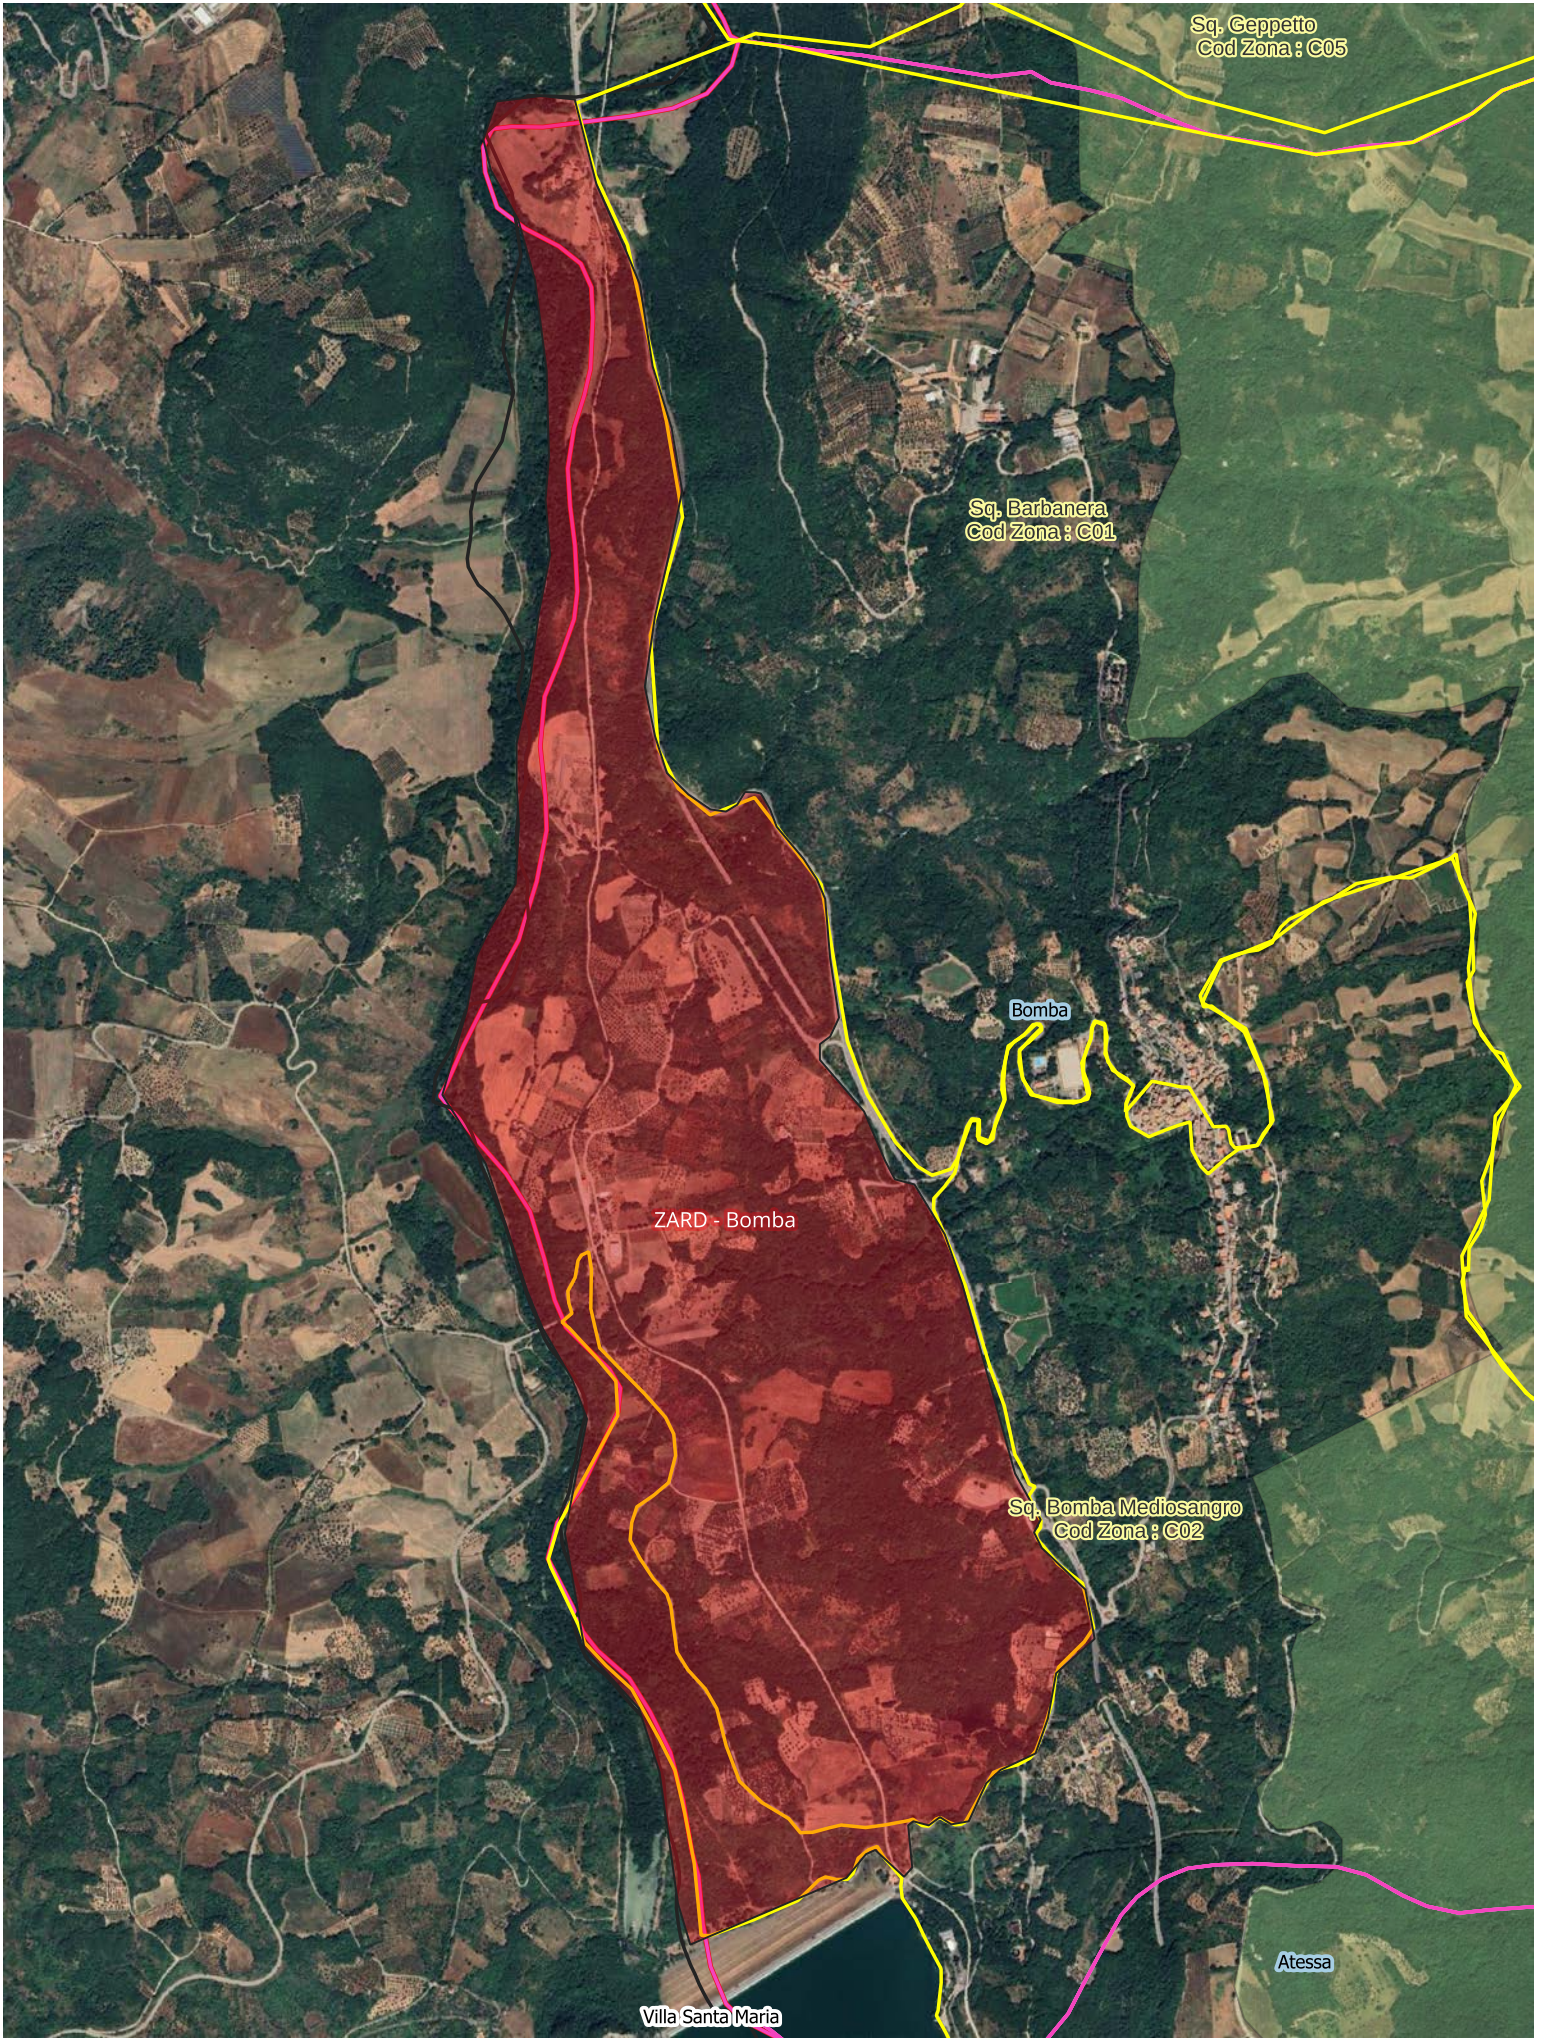

M_3_ZARD - Bomba

Sq. Ceppetto
Cod Zona : C05

Sq. Barbanera
Cod Zona : C01

Bomba

ZARD - Bomba

Sq. Bomba Mediosangro
Cod Zona : C02

Atessa

Villa Santa Maria