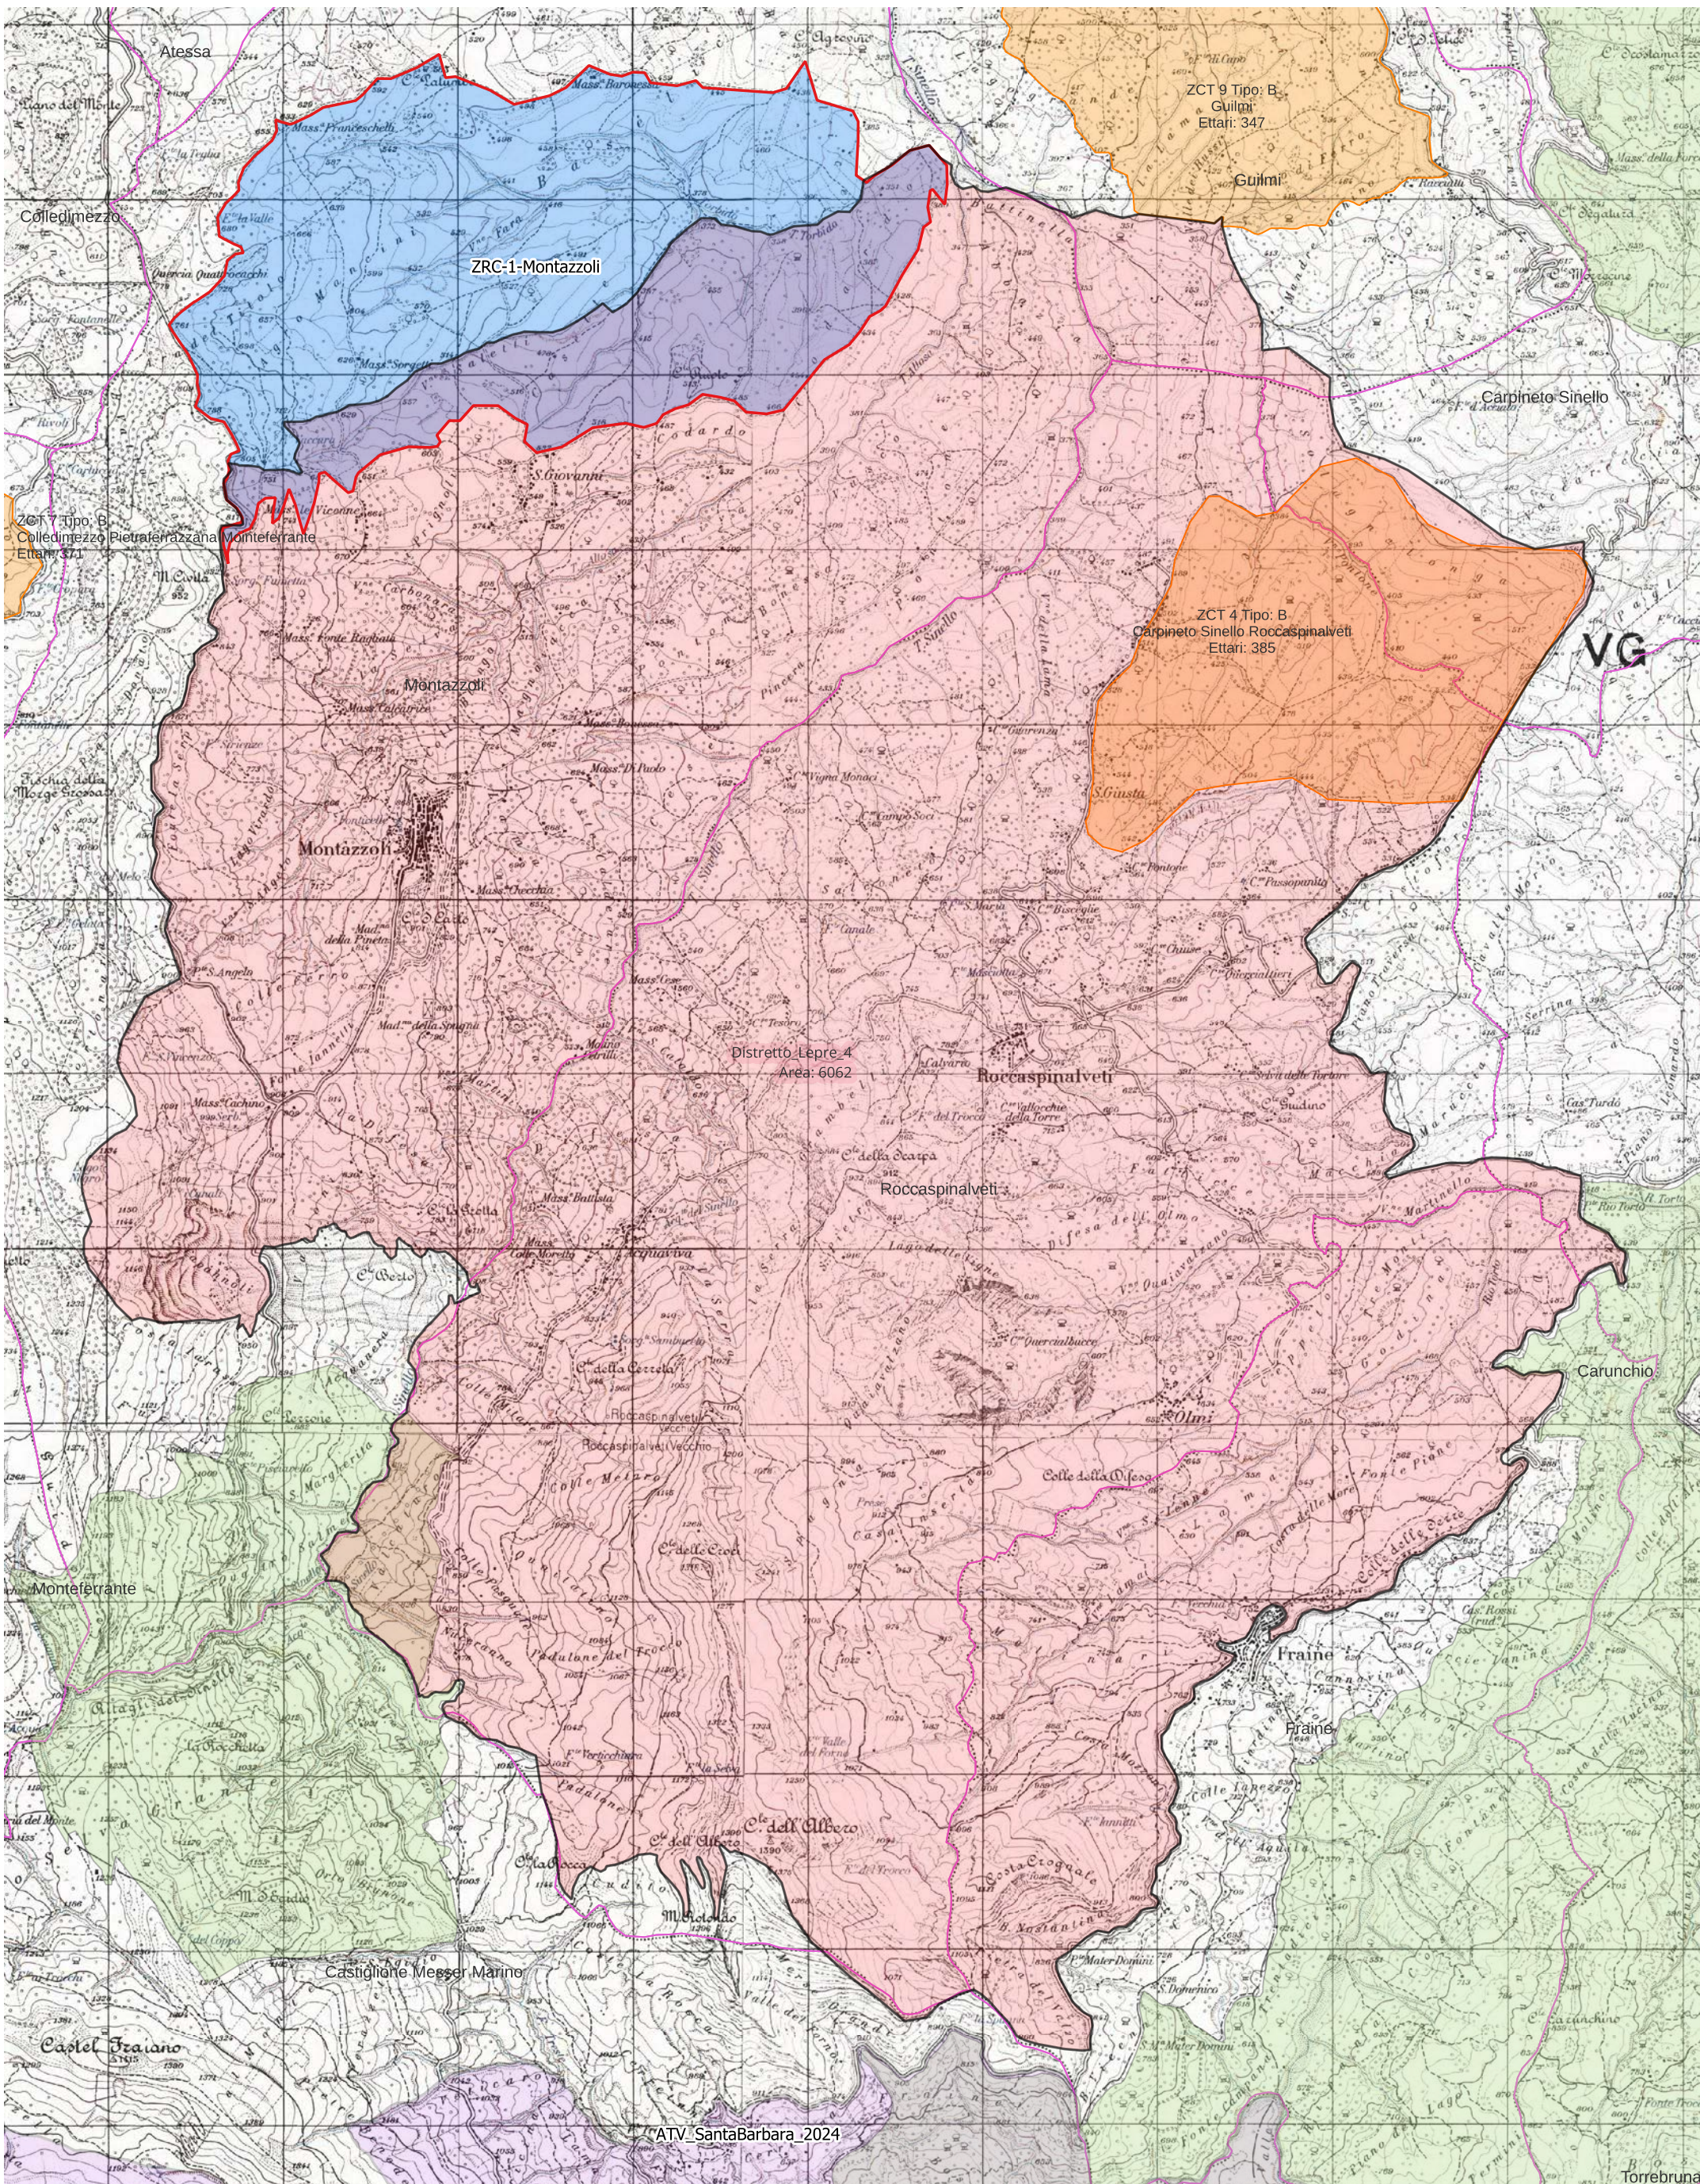

# ATC VASTESE Distretti 2025

0 1 2 km

## Distretto\_Lepre\_4 Ettari: 6062

Distretto Lepre 4  
Area: 6062

ZCT 4 Tipo: B  
Carpineto Sinello Roccaspinaveti  
Ettari: 385

ZRC-1 Montazzoli

ZCT 9 Tipo: B  
Gullmi  
Ettari: 347

ZCT 7 Tipo: B  
Colledimezzo Pietraferrazzana Monteferrante  
Ettari: 371