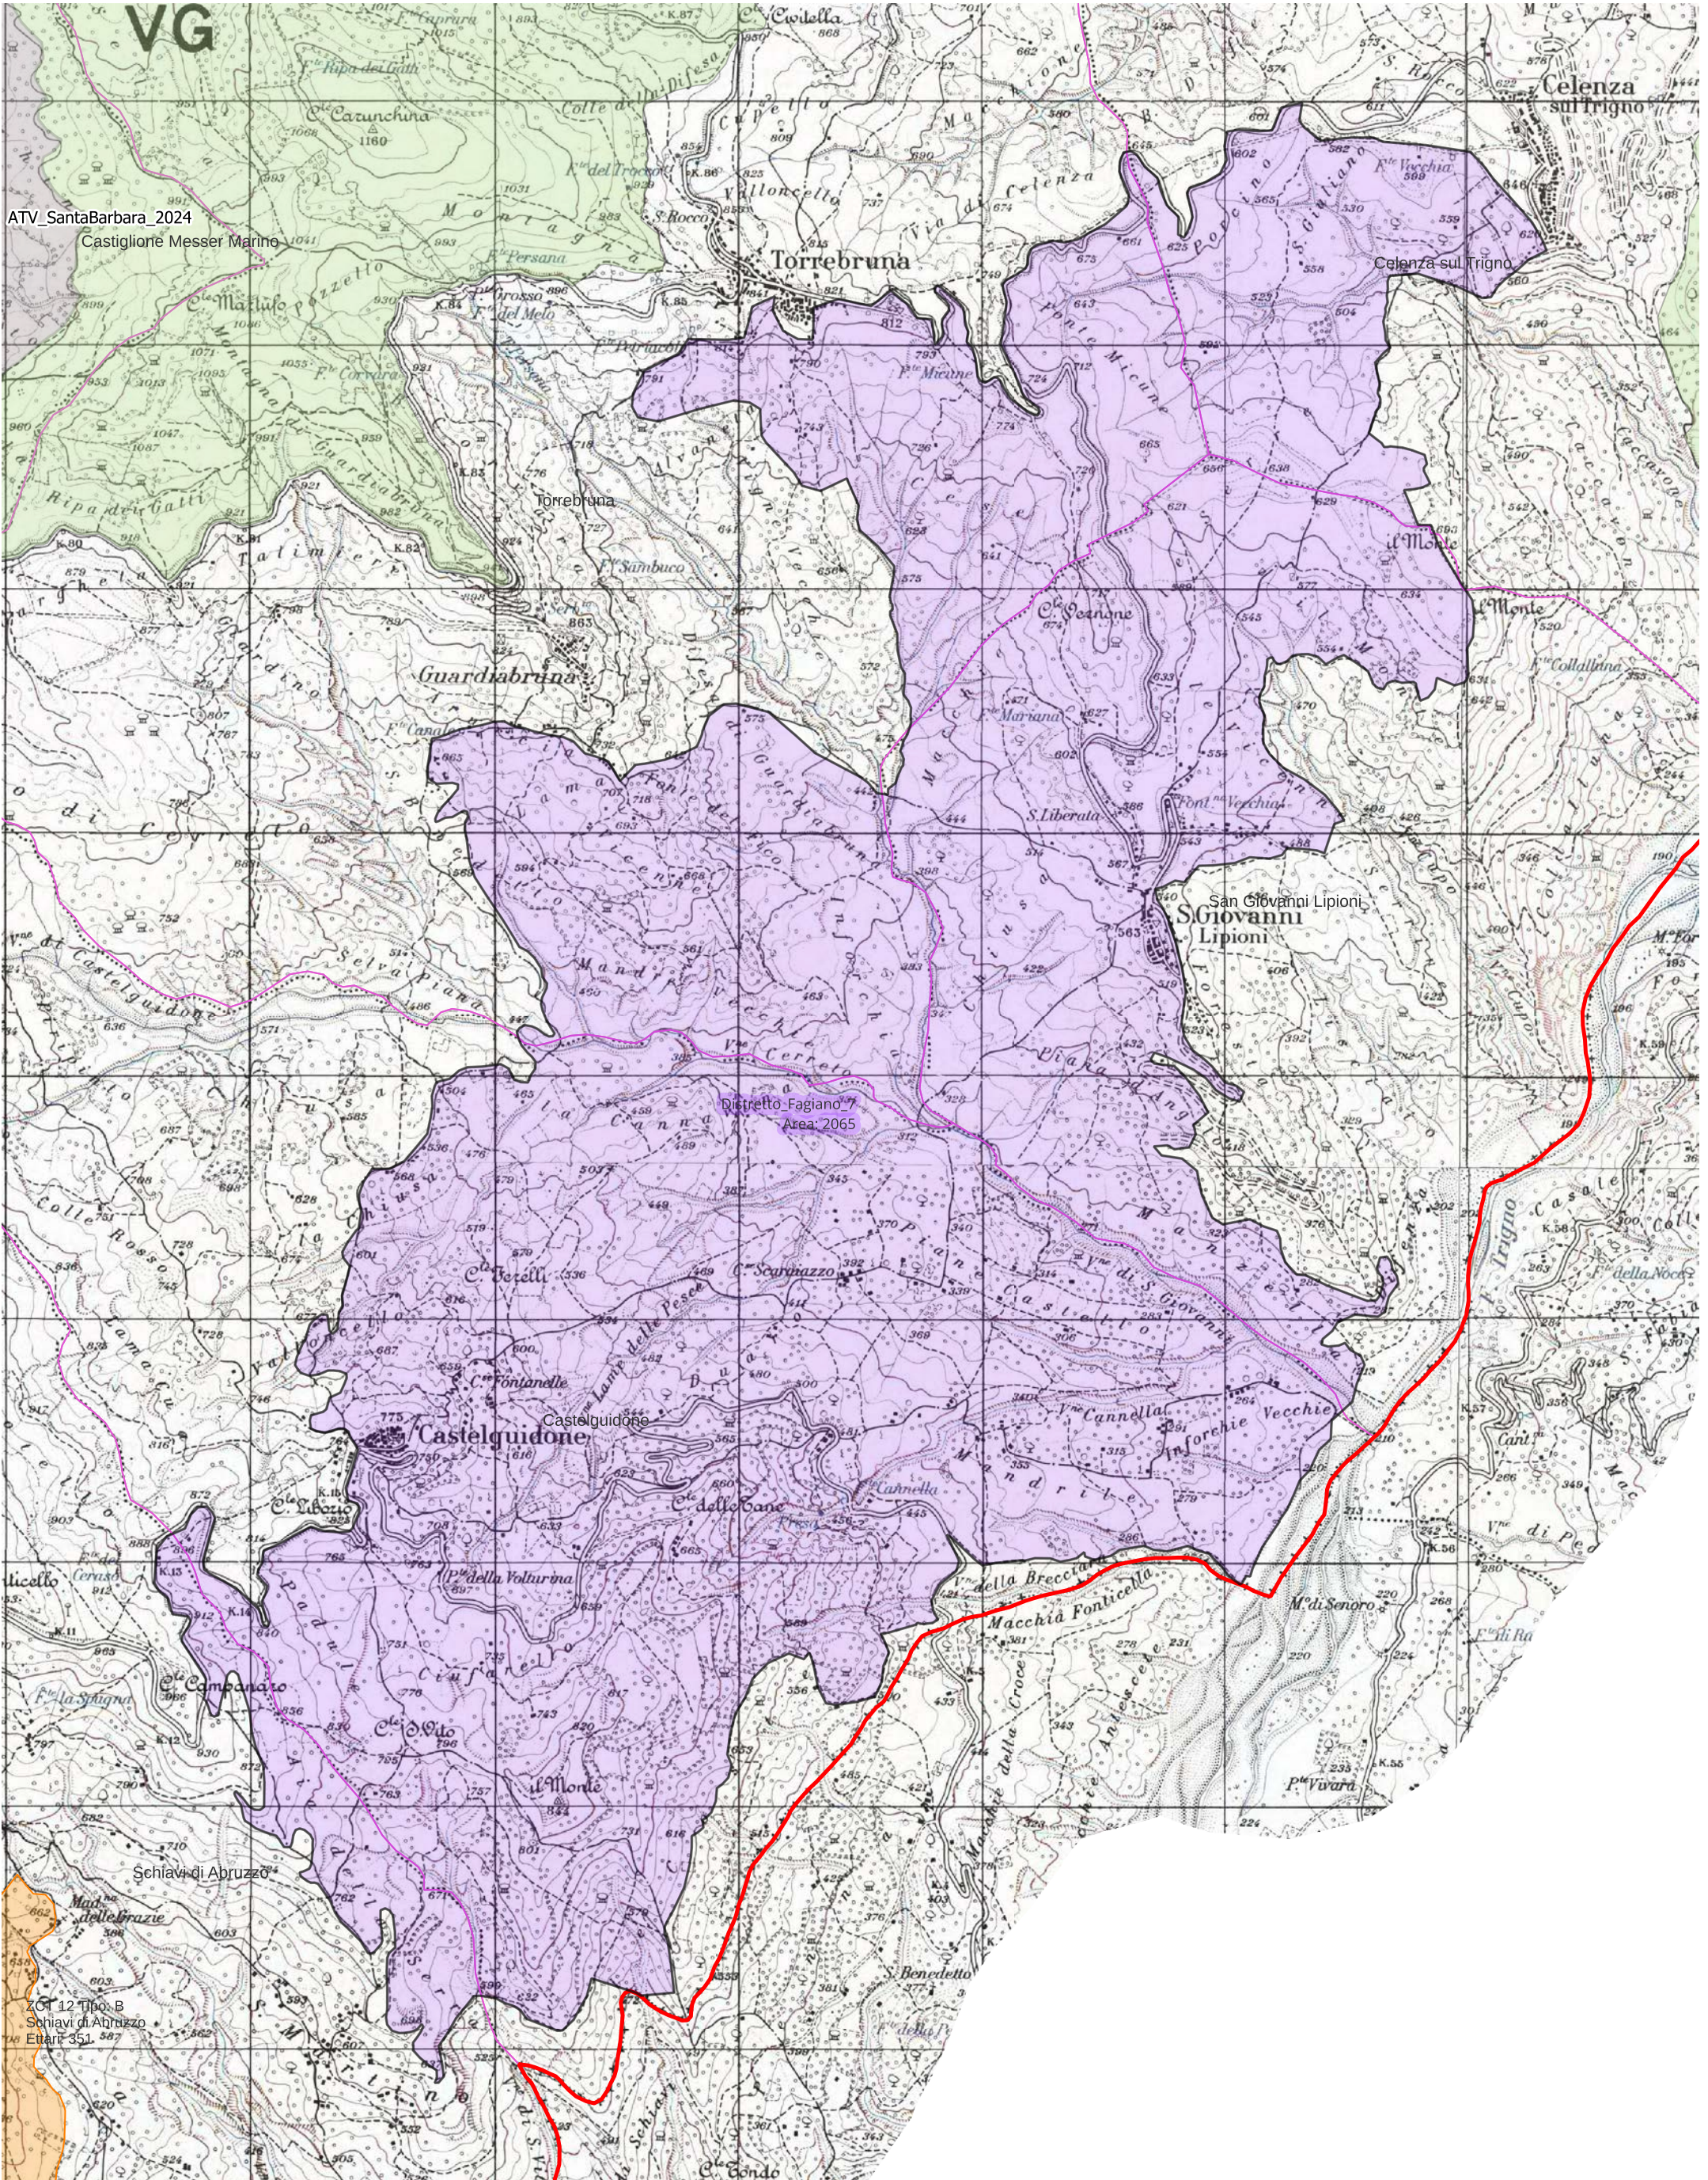

ATC VASTESE Distretti 2025

0 1 2 km

Distretto_Fagiano_7 Ettari: 2065

ATV_SantaBarbara_2024

Castiglione Messer Marino

ZC1 12 Tipo: B

Schiavi di Abruzzo

Ettari: 351